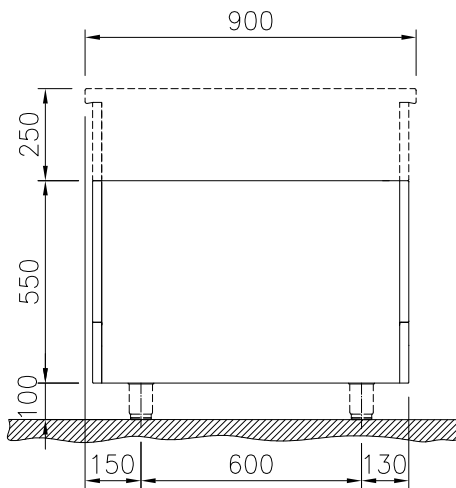

**Konstrukcija**

- Higijesni dizajn otvorenog postolja sa velikim zaobljenim kutevima.
- Zaštita od vode IPX5.
- Radna ploha 2mm u od nehrđajućeg čelika 1.4301 (AISI 304).
- Ravna radna ploha sa minimalnim mogućim zonama nečistoća za jednostavno čišćenje cjelokupne površine.
- Unutarnji okvir za robusnu čvrstoću od nehrđajućeg čelika.

ODOBRENJE: \_\_\_\_\_

Prednja/e

Bočna/o

Gornja/e

**Ključne informacije:**

Vanjske dimenzije, širina: 589312 (MC1ADAJ000)	1000 mm
Vanjske dimenzije, dubina:	900 mm
Vanjske dimenzije, visina:	550 mm
Dimenzije utora police (širina):	680 mm
Dimenzije utora police (visina):	330 mm
Dimenzije utora police (dubina):	740 mm
Neto težina:	26 kg