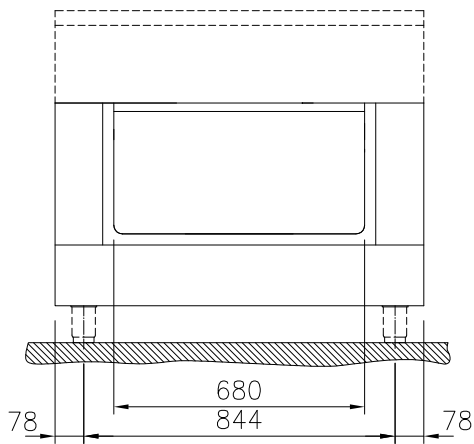

**Modularna horizontalna linija  
thermaline 90 - 1000 mm Otvoreno  
postolje, 1 strana (H2) - v=550**

STAVKA #: \_\_\_\_\_

MODEL # \_\_\_\_\_

NAZIV # \_\_\_\_\_

SIS # \_\_\_\_\_

AIA # \_\_\_\_\_

589312 (MCIADAJ000)

**Konstrukcija**

- Higijesni dizajn otvorenog postolja sa velikim zaobljenim kutevima.
- Zaštita od vode IPX5.
- Radna ploha 2mm u od nehrđajućeg čelika 1.4301 (AISI 304).
- Ravna radna ploha sa minimalnim mogućim zonama nečistoća za jednostavno čišćenje cjelokupne površine.
- Unutarnji okvir za robusnu čvrstoću od nehrđajućeg čelika.

ODOBRENJE: \_\_\_\_\_

Prednja/e

Bočna/o

Gornja/e

**Ključne informacije:**

Vanjske dimenzije, širina: 589312 (MC1ADAJ000)	1000 mm
Vanjske dimenzije, dubina:	900 mm
Vanjske dimenzije, visina:	550 mm
Dimenzije utora police (širina):	680 mm
Dimenzije utora police (visina):	330 mm
Dimenzije utora police (dubina):	740 mm
Neto težina:	26 kg