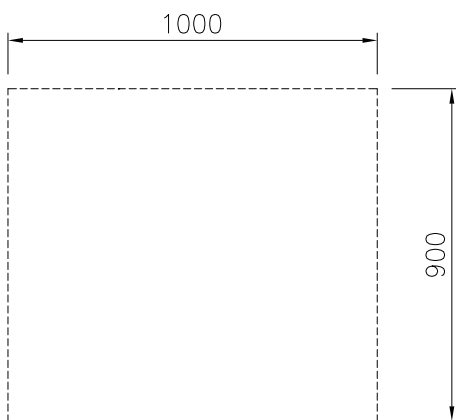

ODOBRENJE: \_\_\_\_\_

Prednja/e

Bočna/o

Gornja/e

**Ključne informacije:**

Vanjske dimenzije, širina: 589312 (MC1ADAJ000)	1000 mm
Vanjske dimenzije, dubina:	900 mm
Vanjske dimenzije, visina:	550 mm
Dimenzije utora police (širina):	680 mm
Dimenzije utora police (visina):	330 mm
Dimenzije utora police (dubina):	740 mm
Neto težina:	26 kg